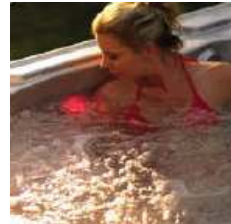

Apšvietimo pasirinkimas

Deluxe LED and Garden FX

Mėgaukitės šviesos efektais, teikiamamais 4-ių povandeninių LED lempų. Spalvos sklandžiai keičiasi, greičiau ar lėčiau, galima nustatyti šviesti vieną spalvą. Be to, prie apdailos pridedamos 2 LED lemputės, kurios užtikrina SPA saugumą. Jos automatiškai įsijungia ir išsijungia foto kameros pagalba.