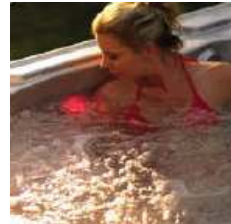

Apšvietimo pasirinkimas

Deluxe LED and Garden FX

Mėgaukitės šviesos efektais, teikiama 4-ių povandeninių LED lempų. Spalvos sklandžiai keičiasi, greičiau ar lėčiau, galima nustatyti šviesti vieną spalvą. Be to, prie apdailos pridedamos 2 LED lemputės, kurios užtikrina SPA saugumą. Jos automatiškai įsijungia ir išsijungia foto kameros pagalba.