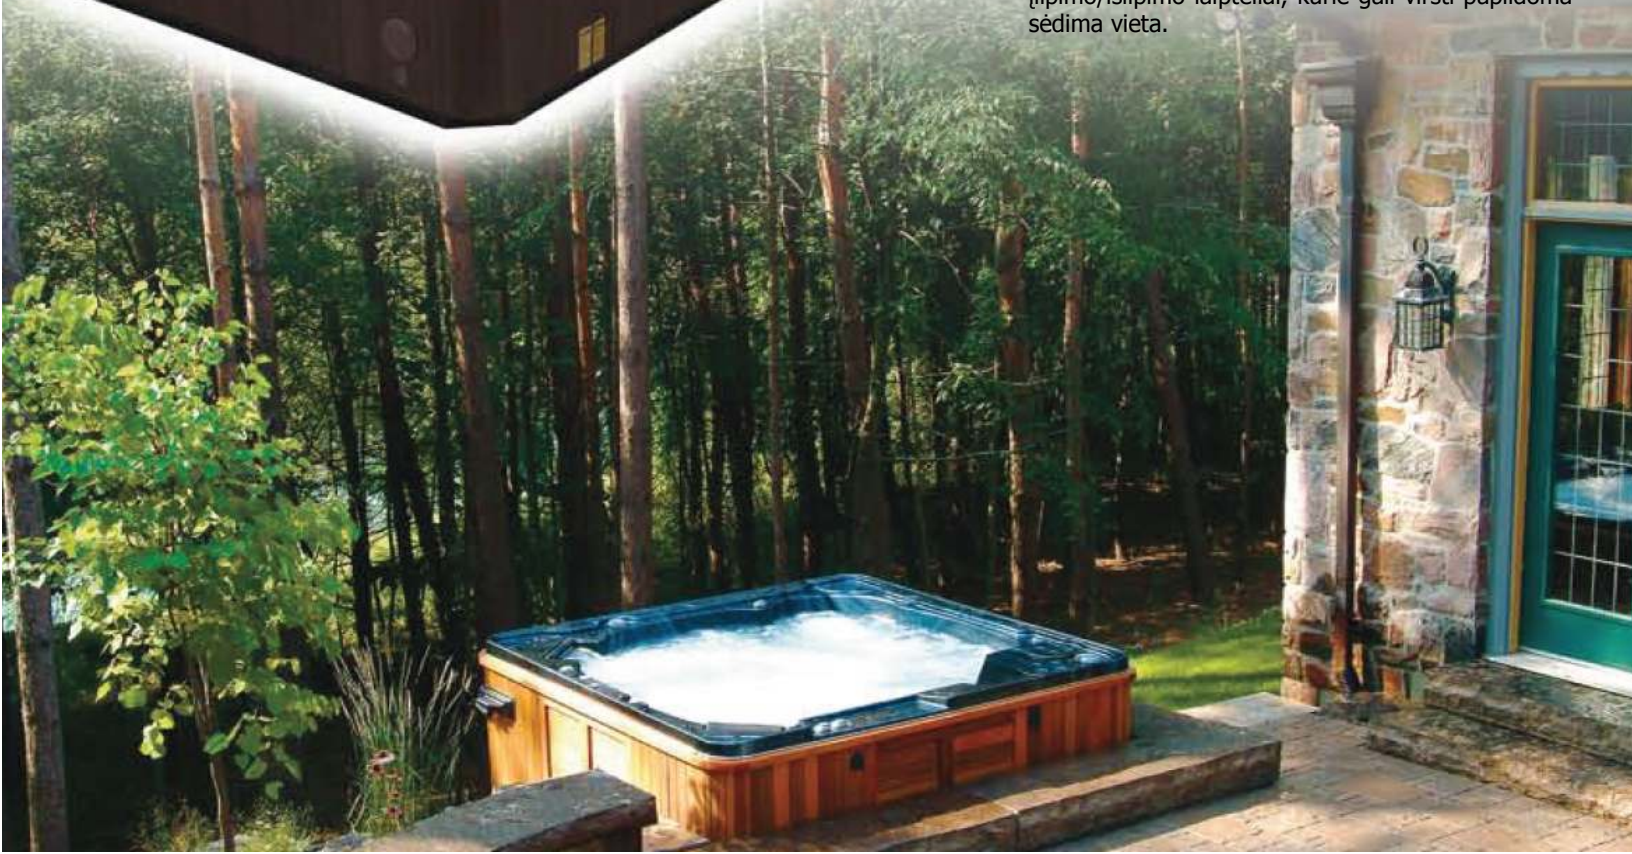

Galia/1m<sup>3</sup>

IŠLAIDOS  
PER MĖN.

44,- Lt

20,- Lt

42,9W

Silver Marble  
with Espresso  
Cabinet

Šis šešių asmenų spa turi penkias sėdimas ir vieną gulimą vietą. Visos vietos yra skirtingų dydžių ir gylių, todėl nesunkiai rasite savąją. Komfortą užtikrins trys galvos pagalvėlės bei saugūs įlipimo/išlipimo laipteliai, kurie gali virsti papildoma sėdima vieta.

## Išorės apdailos pasirinkimas

HydroPool Self-Cleaning Hot Tubs komplektuojami su jokios priežiūros nereikalaujančios Everlast išorine apdaila. Aukščiausios kokybės apdaila montuojama ant tvirto medžio pagrindo. Mažiausiai tikėtina atveju, jeigu jums reiktu prieigos prie kubilų vandentiekio ar įrangos, visos keturios plokštės lengvai nuimamos.

### Stereoaparatura

Į Hydropool Spa įmontuojama aukščiausios klasės stereo sistema, leidžianti maudymosi metu klausytis jūsų mėgstamiausių radijo stočių arba CD/MP3, prijungti iPod ar kitą grotuvą. Būdami vandenyje, valdykite muziką distancinio pulto pagalba. Jei Jūs rengiate vakarėlį šalia savo namo - prijunkite kilnojamus stiprintuvus prie muzikinės spa sistemos, ir galingas muzikinis palaikymas Jūsų šventei užtikrintas.

## Hydropool'o Komforto Savybės...

viršys visus Jūsų lūkesčius. Patrauklus dizainas, kiekvienas modelis sukonstruotas taip, kad patogiai sutalpintų daugiau žmonių.

Gilios gulsčios, sėdimos vietos, negilios raminančios vietos, specialiai pritaikytos vaikams, su itin minkštom pagalvėlėm. Leis Jums atsipalaiduoti ir mėgautis viso kūno masažu.