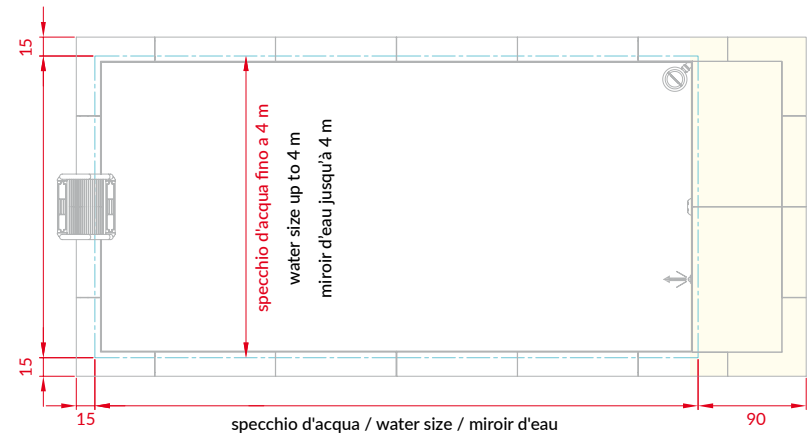

DIVA LTI - CARATTERISTICHE

characteristics | caractéristiques

Vano tecnico a bordo vasca per piscine Dolcevita Diva con larghezza specchio d'acqua 3 - 4 m.

Technical compartment by the pool for Dolcevita Diva with water size width 3 - 4 m

Compartment technique au bord du bassin pour piscines Dolcevita Diva avec largeur du miroir d'eau 3 - 4 m

BASAMENTO PER MONTAGGIO SU TERRA SENZA OPERE EDILI

base | basement

Dolcevita è montabile e smontabile facilmente in poche ore e può essere installata anche ad uso solo stagionale.