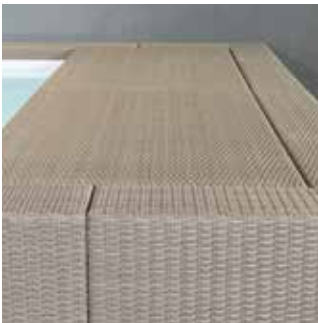

DIVA LTI - CARATTERISTICHE

characteristics | caractéristiques